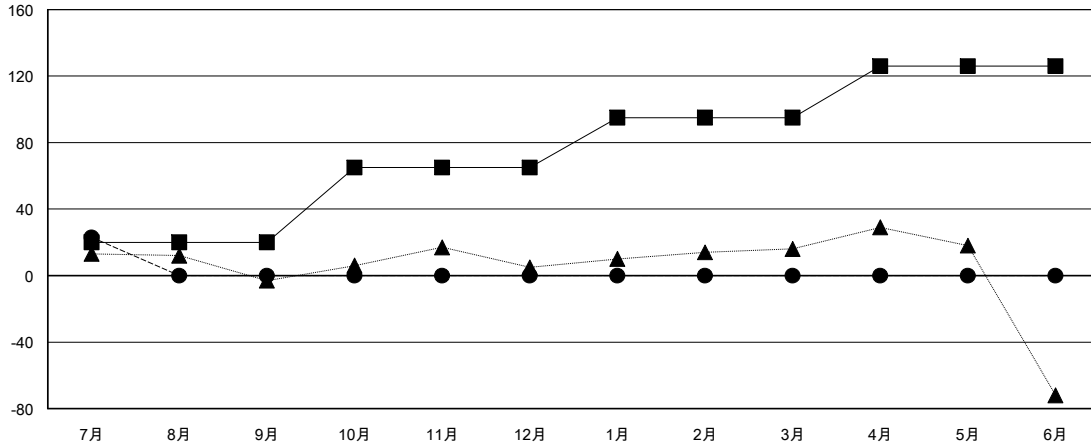

MONTHLY MEMBERSHIP PROGRESS REPORT

District 335 D

Results as of: 07/31/2018

GMT: MASAYOSHI MARUYAMA, YASUHISA NAKAMURA

地域 JAPAN

GMT会則地域

クラブ			
結果 : 2018-2019			
四半期	新クラブ目標	新クラブ	解散クラブ
7月/8月/9月	20	0	0
10月/11月/12月	0	0	0
1月/2月/3月	0	0	0
4月/5月/6月	0	0	0

名			
結果 : 2018-2019			
四半期	会員純増目標	会員増強実績	退会者(転籍を含む) 実際
7月/8月/9月	20	28	5
10月/11月/12月	45	0	0
1月/2月/3月	30	0	0
4月/5月/6月	31	0	0

新クラブ目標及び実績累計

会員目標及び実績累計

解散クラブ: 0	15 CLUBS OF 60 一名以上の新会員を登録	男女別	
退会者		男性	1,513 (79.42%)
物故会員 1		女性	392 (20.58%)
クラブ解散 0		女性%年度目標: 0%	
その他 4	会員累計データを見るには、ここをクリック	世帯主/家族会員合計	519
合計 5		国際会費半額の家族会員	275